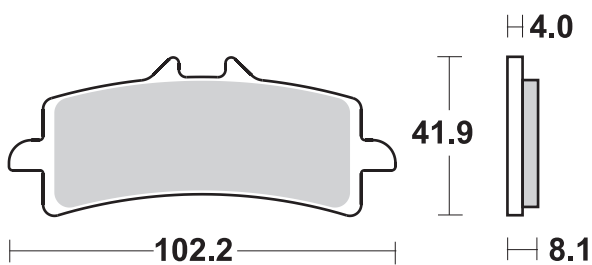

## TRIUMPH 850 Tiger Sport

			RECOMMENDED	
TRIUMPH				
850	Tiger Sport	21 - 21	901 SP*	675 LS

\* = 2 sets required / 2 jeux pour l'Avant.

Available compounds

SBS 901 HS • SP • DC • RST

Available compounds

SBS 675 HF • LS