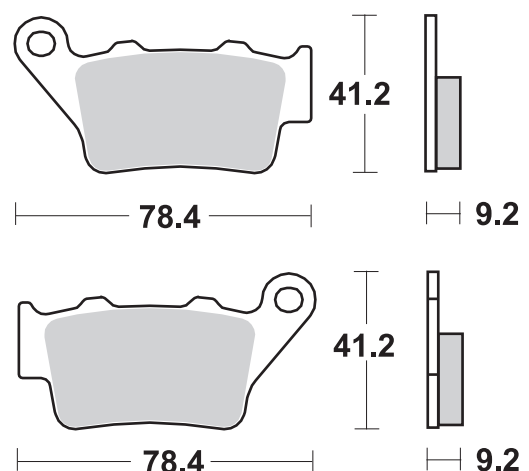

## TRIUMPH 850 Tiger Sport

			RECOMMENDED	
TRIUMPH				
850	Tiger Sport	21 - 21	901 SP*	675 LS

\* = 2 sets required / 2 jeux pour l'Avant.

Available compounds

SBS 901 HS • SP • DC • RST

Available compounds

SBS 675 HF • LS